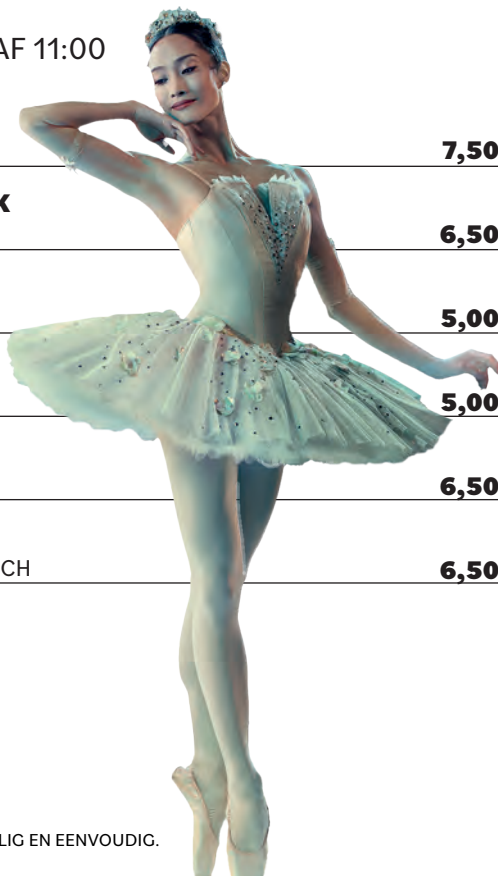

DINER | VANAF 17:00

ZALM

OP DE HUID GEBAKKEN | SEIZOENSGROENTEN

24,50

VLAAMS STOOFFLEES

VERSE FRIET | MAYONAISE

22,50

JACKFRUIT BUTTER CURRY

ZOETE AARDAPPEL | RIJST

21,00

MAALTIJDSALADE

VAN HET SEIZOEN

19,50

DESSERTS | VANAF 11:00

CHOCOLADEMousse CAKE

WE LOVE CHOCOLATE!

7,50

VERS HUISGEMAAKT GEBAK

WISSELEND

6,50

APPELTAART

+ SLAGROOM 0,75

5,00

AFFOGATO

VANILLEROOMIJS | ESPRESSO

5,00

IJSTAART

PECAN MERENGUE

6,50

VANILLE IJS

SALTED CARAMEL | CHOCOCRUNCH

6,50